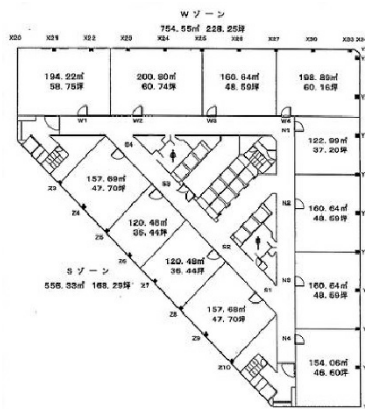

新宿第一生命ビルディング 7階47.7坪

東京都新宿区西新宿2-7-1

物件MAP

賃貸条件	
坪数	47.7坪
階数	7階
入居可能日	
ビル情報	
所在地	東京都新宿区西新宿2-7-1
最寄り駅	都営大江戸線 都庁前駅 徒歩2分 東京メトロ丸ノ内線 西新宿駅 徒歩5分 都営大江戸線 西新宿五丁目駅 徒歩9分 都営大江戸線 新宿西口駅 徒歩10分 JR山手線 新宿駅 徒歩10分
エリア	西新宿エリア
竣工	1980年8月
耐震	新耐震基準相当
階数	地上26階 地下4階
用途	事務所
構造	S造、一部SRC造
設備情報	
エレベーター	14基
空調	セントラル空調
OAフロア	OAフロア
基準階天井高	2,525mm
光ファイバー	有り
トイレ	男女別・室外
セキュリティ	有り
駐車場	有り