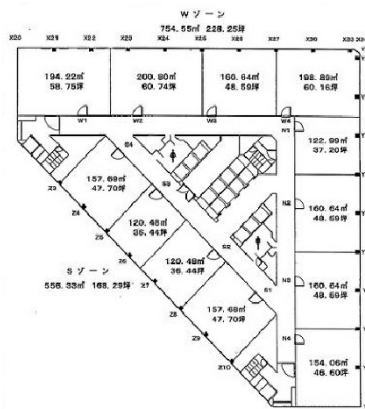

新宿第一生命ビルディング 6階37.2坪

東京都新宿区西新宿2-7-1

物件MAP

賃貸条件	
坪数	37.2坪
階数	6階（検討先有）
入居可能日	
ビル情報	
所在地	東京都新宿区西新宿2-7-1
最寄り駅	都営大江戸線 都庁前駅 徒歩2分 東京メトロ丸ノ内線 西新宿駅 徒歩5分 都営大江戸線 西新宿五丁目駅 徒歩9分 都営大江戸線 新宿西口駅 徒歩10分 JR山手線 新宿駅 徒歩12分
エリア	西新宿エリア
竣工	1980年8月
耐震	新耐震基準相当
階数	地上26階 地下4階
用途	事務所
構造	S造、一部SRC造
設備情報	
エレベーター	16基
空調	セントラル空調
OAフロア	OAフロア
基準階天井高	2,600mm
光ファイバー	有り
トイレ	男女別・室外
セキュリティ	有り
駐車場	有り