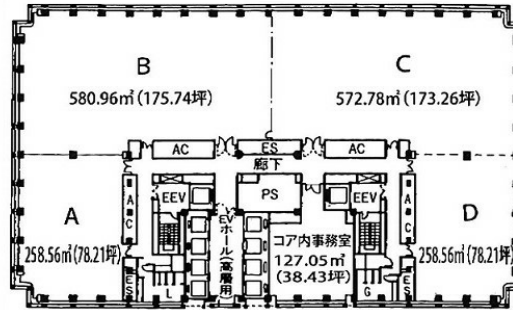

新宿モノリス 25階175.74坪

東京都新宿区西新宿2-3-1

物件MAP

賃貸条件	
月額賃料	相談
坪数	175.74坪
坪単価	相談
共益費	相談
礼金	無し
敷金 (保証金)	12ヶ月
階数	25階
入居可能日	2024年7月
ビル情報	
所在地	東京都新宿区西新宿2-3-1
最寄り駅	都営大江戸線 都庁前駅 徒歩4分 JR山手線 新宿駅 徒歩7分 都営大江戸線 新宿西口駅 徒歩9分 小田急小田原線 南新宿駅 徒歩9分
エリア	西新宿エリア
竣工	1990年6月
耐震	新耐震基準
階数	地上30階 地下3階
用途	事務所
構造	SRC造、一部RC造
設備情報	
エレベーター	18基
空調	セントラル空調
OAフロア	OAフロア
基準階天井高	2,600mm
光ファイバー	有り
トイレ	男女別・室外
セキュリティ	有り
駐車場	無し