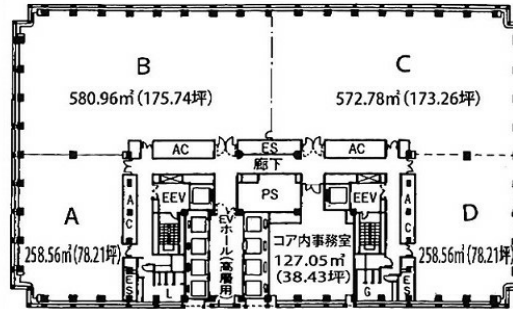

新宿モノリス 25階175.74坪

東京都新宿区西新宿2-3-1

物件MAP

賃貸条件	
月額賃料	相談
坪数	175.74坪
坪単価	相談
共益費	相談
礼金	無し
敷金（保証金）	12ヶ月
階数	25階
入居可能日	2024年7月

ビル情報	
所在地	東京都新宿区西新宿2-3-1
最寄り駅	都営大江戸線 都庁前駅 徒歩4分 JR山手線 新宿駅 徒歩7分 都営大江戸線 新宿西口駅 徒歩9分 小田急小田原線 南新宿駅 徒歩9分
エリア	西新宿エリア
竣工	1990年6月
耐震	新耐震基準
階数	地上30階 地下3階
用途	事務所
構造	SRC造、一部RC造

設備情報	
エレベーター	18基
空調	セントラル空調
OAフロア	OAフロア
基準階天井高	2,600mm
光ファイバー	有り
トイレ	男女別・室外
セキュリティ	有り
駐車場	無し

事務所移転の簡単検索サイト

Quick Service

クイックサービス

新宿モノリス 25階175.74坪 東京都新宿区西新宿2-3-1

西新宿エリア（ビルID：0012071）の賃貸オフィス

貸事務所・レンタルオフィス・オフィス移転ならQuickService