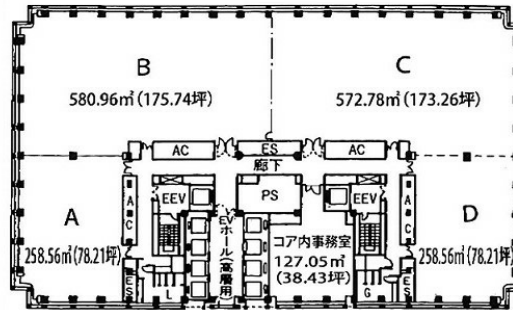

新宿モノリス 28階349.01坪

東京都新宿区西新宿2-3-1

物件MAP

賃貸条件	
月額賃料	相談
坪数	349.01坪
坪単価	相談
共益費	相談
礼金	無し
敷金 (保証金)	12ヶ月
階数	28階
入居可能日	即日

ビル情報	
所在地	東京都新宿区西新宿2-3-1
最寄り駅	都営大江戸線 都庁前駅 徒歩4分 JR山手線 新宿駅 徒歩7分 都営大江戸線 新宿西口駅 徒歩9分 小田急小田原線 南新宿駅 徒歩9分
エリア	西新宿エリア
竣工	1990年6月
耐震	新耐震基準
階数	地上30階 地下3階
用途	事務所
構造	SRC造、一部RC造

設備情報	
エレベーター	18基
空調	セントラル空調
OAフロア	OAフロア
基準階天井高	2,600mm
光ファイバー	有り
トイレ	男女別・室外
セキュリティ	有り
駐車場	無し