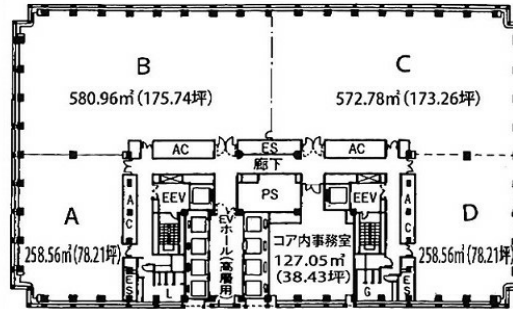

新宿モノリス 28階349.01坪

東京都新宿区西新宿2-3-1

物件MAP

賃貸条件	
月額賃料	相談
坪数	349.01坪
坪単価	相談
共益費	相談
礼金	無し
敷金 (保証金)	12ヶ月
階数	28階
入居可能日	即日

ビル情報	
所在地	東京都新宿区西新宿2-3-1
最寄り駅	都営大江戸線 都庁前駅 徒歩4分 JR山手線 新宿駅 徒歩7分 都営大江戸線 新宿西口駅 徒歩9分 小田急小田原線 南新宿駅 徒歩9分
エリア	西新宿エリア
竣工	1990年6月
耐震	新耐震基準
階数	地上30階 地下3階
用途	事務所
構造	SRC造、一部RC造

設備情報	
エレベーター	18基
空調	セントラル空調
OAフロア	OAフロア
基準階天井高	2,600mm
光ファイバー	有り
トイレ	男女別・室外
セキュリティ	有り
駐車場	無し

事務所移転の簡単検索サイト

Quick Service

クイックサービス

新宿モノリス 28階349.01坪 東京都新宿区西新宿2-3-1

西新宿エリア (ビルID: 0012071) の賃貸オフィス

貸事務所・レンタルオフィス・オフィス移転ならQuickService