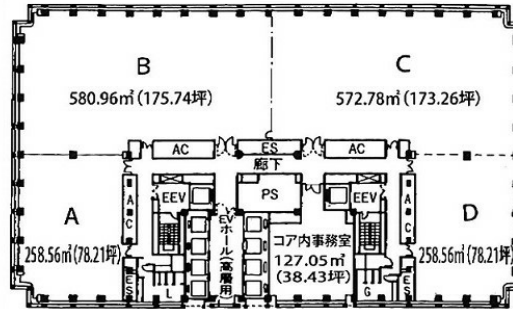

新宿モノリス 9階252.72坪

東京都新宿区西新宿2-3-1

物件MAP

賃貸条件	
月額賃料	相談
坪数	252.72坪
坪単価	相談
共益費	相談
礼金	無し
敷金 (保証金)	12ヶ月
階数	9階 (AB)
入居可能日	2024年7月

ビル情報	
所在地	東京都新宿区西新宿2-3-1
最寄り駅	都営大江戸線 都庁前駅 徒歩4分 JR山手線 新宿駅 徒歩7分 都営大江戸線 新宿西口駅 徒歩9分 小田急小田原線 南新宿駅 徒歩9分
エリア	西新宿エリア
竣工	1990年6月
耐震	新耐震基準
階数	地上30階 地下3階
用途	事務所
構造	SRC造、一部RC造

設備情報	
エレベーター	18基
空調	セントラル空調
OAフロア	OAフロア
基準階天井高	2,600mm
光ファイバー	有り
トイレ	男女別・室外
セキュリティ	有り
駐車場	無し