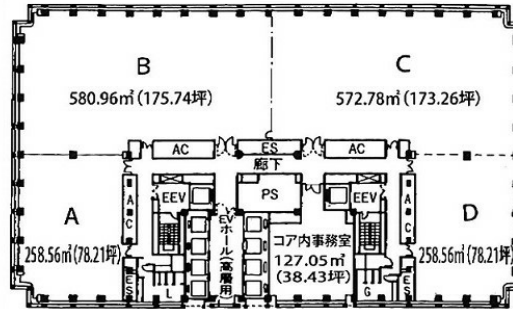

新宿モノリス 22階251.48坪

東京都新宿区西新宿2-3-1

物件MAP

賃貸条件	
月額賃料	相談
坪数	251.48坪
坪単価	相談
共益費	相談
礼金	無し
敷金 (保証金)	12ヶ月
階数	22階 (CD)
入居可能日	2024年7月

ビル情報	
所在地	東京都新宿区西新宿2-3-1
最寄り駅	都営大江戸線 都庁前駅 徒歩4分 JR山手線 新宿駅 徒歩7分 都営大江戸線 新宿西口駅 徒歩9分 小田急小田原線 南新宿駅 徒歩9分
エリア	西新宿エリア
竣工	1990年6月
耐震	新耐震基準
階数	地上30階 地下3階
用途	事務所
構造	SRC造、一部RC造

設備情報	
エレベーター	18基
空調	セントラル空調
OAフロア	OAフロア
基準階天井高	2,600mm
光ファイバー	有り
トイレ	男女別・室外
セキュリティ	有り
駐車場	無し