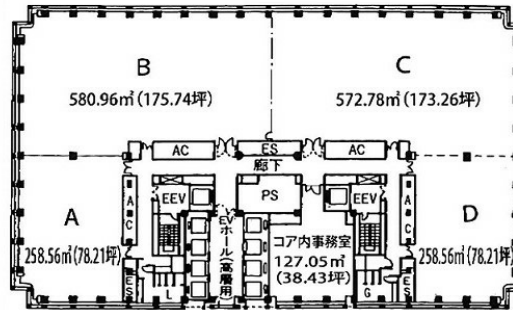

# 新宿モノリス 29階38.43坪

東京都新宿区西新宿2-3-1

## 物件MAP

賃貸条件	
月額賃料	相談
坪数	38.43坪
坪単価	相談
共益費	相談
礼金	無し
敷金 (保証金)	12ヶ月
階数	29階
入居可能日	即日

ビル情報	
所在地	東京都新宿区西新宿2-3-1
最寄り駅	都営大江戸線 都庁前駅 徒歩4分 JR山手線 新宿駅 徒歩7分 都営大江戸線 新宿西口駅 徒歩9分 小田急小田原線 南新宿駅 徒歩9分
エリア	西新宿エリア
竣工	1990年6月
耐震	新耐震基準
階数	地上30階 地下3階
用途	事務所
構造	SRC造、一部RC造