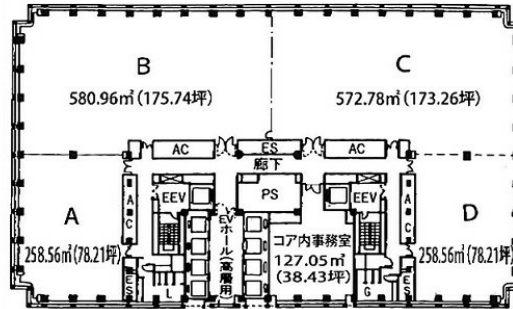

# 新宿モノリス 29階38.43坪

東京都新宿区西新宿2-3-1

## 物件MAP

賃貸条件	
月額賃料	相談
坪数	38.43坪
坪単価	相談
共益費	相談
礼金	無し
敷金 (保証金)	12ヶ月
階数	29階
入居可能日	即日

ビル情報	
所在地	東京都新宿区西新宿2-3-1
最寄り駅	都営大江戸線 都庁前駅 徒歩4分 JR山手線 新宿駅 徒歩7分 都営大江戸線 新宿西口駅 徒歩9分 小田急小田原線 南新宿駅 徒歩9分
エリア	西新宿エリア
竣工	1990年6月
耐震	新耐震基準
階数	地上30階 地下3階
用途	事務所
構造	SRC造、一部RC造