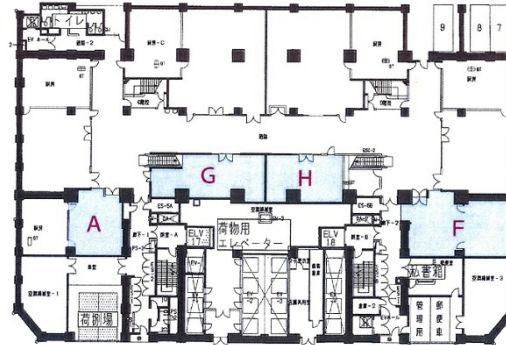

新宿モノリス 地下1階33.73坪

東京都新宿区西新宿2-3-1

物件MAP

賃貸条件	
月額賃料	相談
坪数	33.73坪
坪単価	相談
共益費	相談
礼金	無し
敷金（保証金）	相談
階数	B1階（F）
入居可能日	即日

ビル情報	
所在地	東京都新宿区西新宿2-3-1
最寄り駅	都営大江戸線 都庁前駅 徒歩4分 JR山手線 新宿駅 徒歩7分 都営大江戸線 新宿西口駅 徒歩9分 小田急小田原線 南新宿駅 徒歩9分
エリア	西新宿エリア
竣工	1990年6月
耐震	新耐震基準
階数	地上30階 地下3階
用途	店舗
構造	SRC造、一部RC造

設備情報	
エレベーター	18基
空調	セントラル空調
OAフロア	OAフロア
基準階天井高	2,600mm
光ファイバー	有り
トイレ	男女別・室外
セキュリティ	有り
駐車場	無し