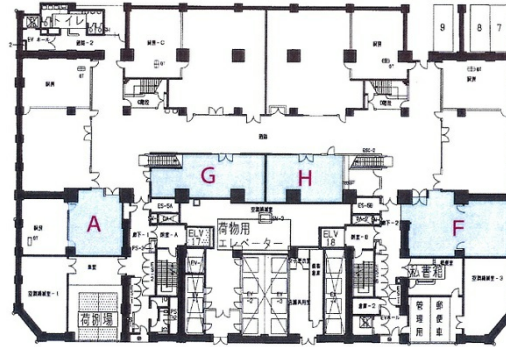

新宿モノリス 地下1階33.73坪

東京都新宿区西新宿2-3-1

物件MAP

賃貸条件	
月額賃料	相談
坪数	33.73坪
坪単価	相談
共益費	相談
礼金	無し
敷金（保証金）	相談
階数	B1階（F）
入居可能日	即日

ビル情報	
所在地	東京都新宿区西新宿2-3-1
最寄り駅	都営大江戸線 都庁前駅 徒歩4分 JR山手線 新宿駅 徒歩7分 都営大江戸線 新宿西口駅 徒歩9分 小田急小田原線 南新宿駅 徒歩9分
エリア	西新宿エリア
竣工	1990年6月
耐震	新耐震基準
階数	地上30階 地下3階
用途	店舗
構造	SRC造、一部RC造

設備情報	
エレベーター	18基
空調	セントラル空調
OAフロア	OAフロア
基準階天井高	2,600mm
光ファイバー	有り
トイレ	男女別・室外
セキュリティ	有り
駐車場	無し

事務所移転の簡単検索サイト

Quick Service

クイックサービス

新宿モノリス 地下1階33.73坪 東京都新宿区西新宿2-3-1

西新宿エリア（ビルID：0012071）の賃貸オフィス

貸事務所・レンタルオフィス・オフィス移転ならQuickService