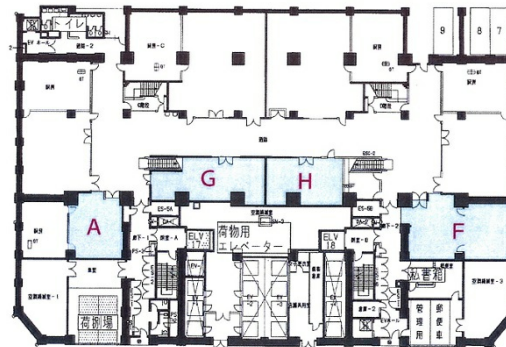

# 新宿モノリス 地下1階32.79坪

東京都新宿区西新宿2-3-1

## 物件MAP

賃貸条件	
月額賃料	相談
坪数	32.79坪
坪単価	相談
共益費	相談
礼金	無し
敷金（保証金）	相談
階数	B1階（A）
入居可能日	即日
ビル情報	
所在地	東京都新宿区西新宿2-3-1
最寄り駅	都営大江戸線 都庁前駅 徒歩4分 JR山手線 新宿駅 徒歩7分 都営大江戸線 新宿西口駅 徒歩9分 小田急小田原線 南新宿駅 徒歩9分
エリア	西新宿エリア
竣工	1990年6月
耐震	新耐震基準
階数	地上30階 地下3階
用途	店舗
構造	SRC造、一部RC造
設備情報	
エレベーター	18基
空調	セントラル空調
OAフロア	OAフロア
基準階天井高	2,600mm
光ファイバー	有り
トイレ	男女別・室外
セキュリティ	有り
駐車場	無し