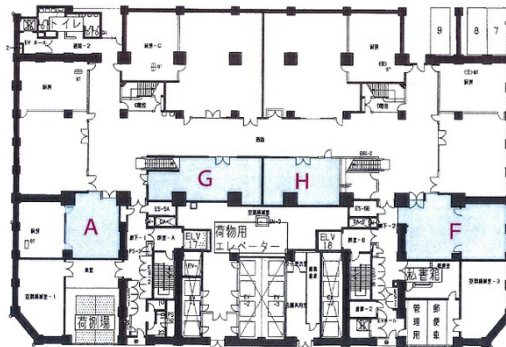

新宿モノリス 地下1階32.79坪

東京都新宿区西新宿2-3-1

物件MAP

賃貸条件	
月額賃料	相談
坪数	32.79坪
坪単価	相談
共益費	相談
礼金	無し
敷金（保証金）	相談
階数	B1階（A）
入居可能日	即日
ビル情報	
所在地	東京都新宿区西新宿2-3-1
最寄り駅	都営大江戸線 都庁前駅 徒歩4分 JR山手線 新宿駅 徒歩7分 都営大江戸線 新宿西口駅 徒歩9分 小田急小田原線 南新宿駅 徒歩9分
エリア	西新宿エリア
竣工	1990年6月
耐震	新耐震基準
階数	地上30階 地下3階
用途	店舗
構造	SRC造、一部RC造
設備情報	
エレベーター	18基
空調	セントラル空調
OAフロア	OAフロア
基準階天井高	2,600mm
光ファイバー	有り
トイレ	男女別・室外
セキュリティ	有り
駐車場	無し

事務所移転の簡単検索サイト

新宿モノリス 地下1階32.79坪 東京都新宿区西新宿2-3-1

西新宿エリア（ビルID：0012071）の賃貸オフィス

クイックサービス

貸事務所・レンタルオフィス・オフィス移転ならQuickService

物件詳細はこちらから

 0120-55-2620

【受付時間】平日9:30~18:30