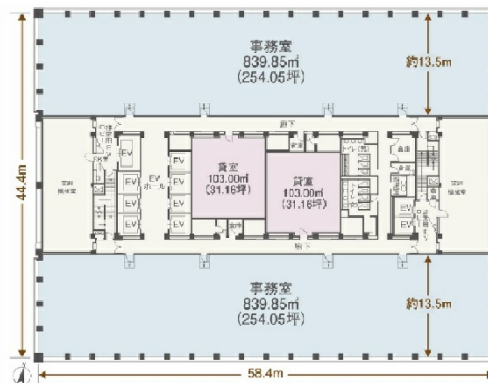

# 新宿三井ビルディング 18階67.85坪

東京都新宿区西新宿2-1-1

## 物件MAP

賃貸条件	
月額賃料	相談
坪数	67.85坪
坪単価	相談
共益費	賃料に含む
礼金	無し
敷金（保証金）	相談
階数	18階（1807 先行有）
入居可能日	即日

ビル情報	
所在地	東京都新宿区西新宿2-1-1
最寄り駅	都営大江戸線 都庁前駅 徒歩1分 東京メトロ丸ノ内線 西新宿駅 徒歩2分 JR山手線 新宿駅 徒歩6分 東京メトロ丸ノ内線 新宿駅 徒歩6分
エリア	西新宿エリア
竣工	1974年9月
耐震	新耐震基準
階数	地上55階 地下3階
用途	事務所
構造	S造、一部RC造

設備情報	
エレベーター	33基
空調	セントラル空調
OAフロア	OAフロア
基準階天井高	2,560mm
光ファイバー	有り
トイレ	男女別・室外
セキュリティ	有り
駐車場	有り