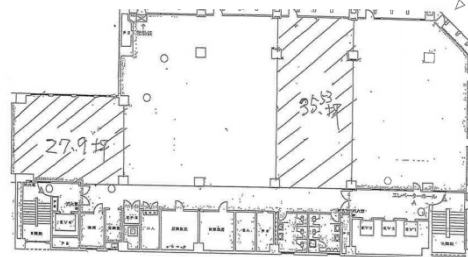

松岡セントラルビル 3階35.53坪

東京都新宿区西新宿1-7-1

物件MAP

賃貸条件	
月額賃料	1,065,900円（税別）
坪数	35.53坪
坪単価	30,000円（税別）
共益費	177,650円
礼金	無し
敷金（保証金）	10ヶ月
階数	3階
入居可能日	即日

ビル情報	
所在地	東京都新宿区西新宿1-7-1
最寄り駅	都営大江戸線 新宿西口駅 徒歩3分 JR山手線 新宿駅 徒歩3分 西武新宿線 西武新宿駅 徒歩7分 都営大江戸線 都庁前駅 徒歩7分
エリア	西新宿エリア
竣工	1969年12月
耐震	新耐震基準相当
階数	地上9階 地下4階
用途	事務所
構造	SRC造

設備情報	
エレベーター	4基
空調	セントラル空調
OAフロア	OAフロア
基準階天井高	2,500mm
光ファイバー	有り
トイレ	男女別・室外
セキュリティ	無し
駐車場	有り