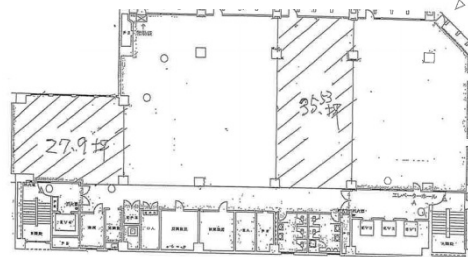

松岡セントラルビル 3階27.9坪

東京都新宿区西新宿1-7-1

物件MAP

賃貸条件	
月額賃料	837,000円 (税別)
坪数	27.9坪
坪単価	30,000円 (税別)
共益費	139,500円
礼金	無し
敷金 (保証金)	10ヶ月
階数	3階
入居可能日	即日

ビル情報	
所在地	東京都新宿区西新宿1-7-1
最寄り駅	都営大江戸線 新宿西口駅 徒歩3分 JR山手線 新宿駅 徒歩3分 西武新宿線 西武新宿駅 徒歩7分 都営大江戸線 都庁前駅 徒歩7分
エリア	西新宿エリア
竣工	1969年12月
耐震	新耐震基準相当
階数	地上9階 地下4階
用途	事務所
構造	SRC造

設備情報	
エレベーター	4基
空調	セントラル空調
OAフロア	OAフロア
基準階天井高	2,500mm
光ファイバー	有り
トイレ	男女別・室外
セキュリティ	無し
駐車場	有り