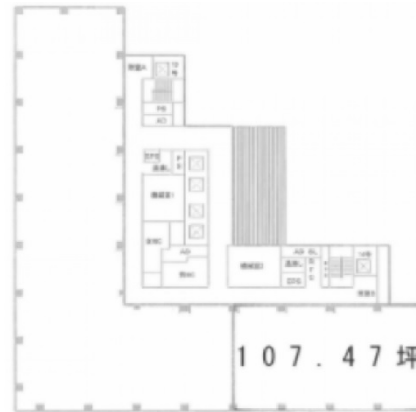

新宿エルタワー 24階107.47坪

東京都新宿区西新宿1-6-1

物件MAP

賃貸条件	
坪数	107.47坪
階数	24階
入居可能日	即日
ビル情報	
所在地	東京都新宿区西新宿1-6-1
最寄り駅	都営大江戸線 新宿西口駅 徒歩2分 JR山手線 新宿駅 徒歩3分 西武新宿線 西武新宿駅 徒歩5分 東京メトロ丸ノ内線 西新宿駅 徒歩6分
エリア	西新宿エリア
竣工	1989年7月
耐震	新耐震基準
階数	地上31階 地下5階
用途	事務所
構造	S造
設備情報	
エレベーター	15基
空調	セントラル空調
OAフロア	OAフロア
基準階天井高	2,500mm
光ファイバー	有り
トイレ	男女別・室外
セキュリティ	有り
駐車場	有り

事務所移転の簡単検索サイト

Quick Service

クイックサービス

新宿エルタワー 24階107.47坪 東京都新宿区西新宿1-6-1

西新宿エリア (ビルID: 0012064) の賃貸オフィス

貸事務所・レンタルオフィス・オフィス移転ならQuickService

物件詳細はこちらから

 0120-55-2620