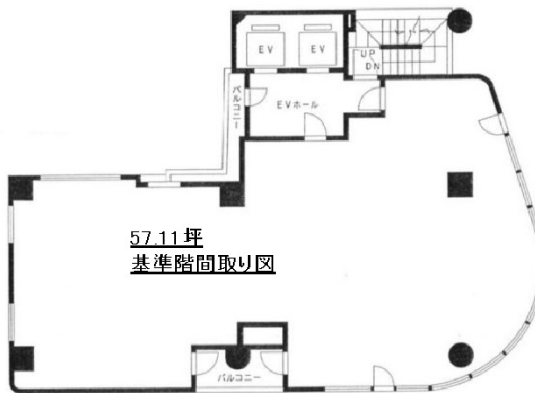

141ビル 1階10.16坪

東京都新宿区西新宿1-4-2

物件MAP

賃貸条件	
坪数	10.16坪
階数	1階
入居可能日	
ビル情報	
所在地	東京都新宿区西新宿1-4-2
最寄り駅	JR山手線 新宿駅 徒歩1分 東京メトロ丸ノ内線 新宿駅 徒歩1分 小田急小田原線 新宿駅 徒歩1分 京王京王線 新宿駅 徒歩1分
エリア	西新宿エリア
竣工	1988年6月
耐震	新耐震基準
階数	地上9階 地下2階
用途	店舗
構造	SRC造
設備情報	
エレベーター	2基
空調	個別空調
OAフロア	その他
基準階天井高	
光ファイバー	無し
トイレ	男女別・室外
セキュリティ	無し
駐車場	無し

事務所移転の簡単検索サイト

Quick Service

クイックサービス

141ビル 1階10.16坪 東京都新宿区西新宿1-4-2

西新宿エリア (ビルID: 0012059) の賃貸オフィス

貸事務所・レンタルオフィス・オフィス移転ならQuickService

物件詳細はこちらから

0120-55-2620