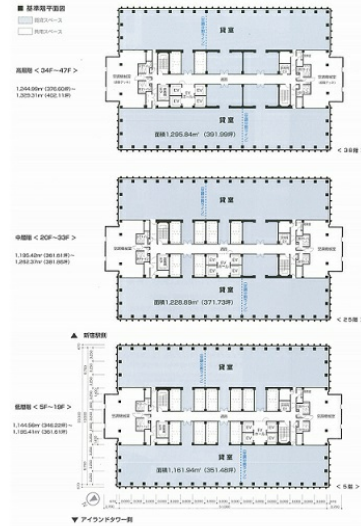

# 新宿野村ビル 28階110.66坪

東京都新宿区西新宿1-26-2

## 物件MAP

賃貸条件	
坪数	110.66坪
階数	28階 (東12-22)
入居可能日	
ビル情報	
所在地	東京都新宿区西新宿1-26-2
最寄り駅	都営大江戸線 都庁前駅 徒歩3分 東京メトロ丸ノ内線 西新宿駅 徒歩4分 JR山手線 新宿駅 徒歩6分 JR中央線(快速) 新宿駅 徒歩6分
エリア	西新宿エリア
竣工	1978年6月
耐震	耐震補強済
階数	地上50階 地下5階
用途	事務所
構造	S造
設備情報	
エレベーター	29基
空調	セントラル空調
OAフロア	OAフロア
基準階天井高	2,525mm
光ファイバー	有り
トイレ	男女別・室外
セキュリティ	有り
駐車場	有り