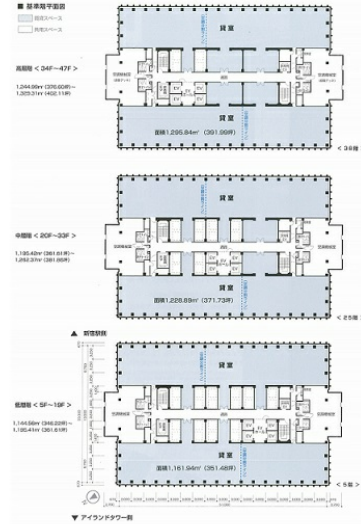

新宿野村ビル 11階105.79坪

東京都新宿区西新宿1-26-2

物件MAP

賃貸条件	
月額賃料	相談
坪数	105.79坪
坪単価	相談
共益費	賃料に含む
礼金	無し
敷金 (保証金)	相談
階数	11階 (東12-22)
入居可能日	即日

ビル情報	
所在地	東京都新宿区西新宿1-26-2
最寄り駅	都営大江戸線 都庁前駅 徒歩3分 東京メトロ丸ノ内線 西新宿駅 徒歩4分 JR山手線 新宿駅 徒歩6分 JR中央線(快速) 新宿駅 徒歩6分
エリア	西新宿エリア
竣工	1978年6月
耐震	耐震補強済
階数	地上50階 地下5階
用途	事務所
構造	S造

設備情報	
エレベーター	29基
空調	セントラル空調
OAフロア	OAフロア
基準階天井高	2,525mm
光ファイバー	有り
トイレ	男女別・室外
セキュリティ	有り
駐車場	有り

事務所移転の簡単検索サイト

新宿野村ビル 11階105.79坪 東京都新宿区西新宿1-26-2

西新宿エリア (ビルID: 0012052) の賃貸オフィス

貸事務所・レンタルオフィス・オフィス移転ならQuickService