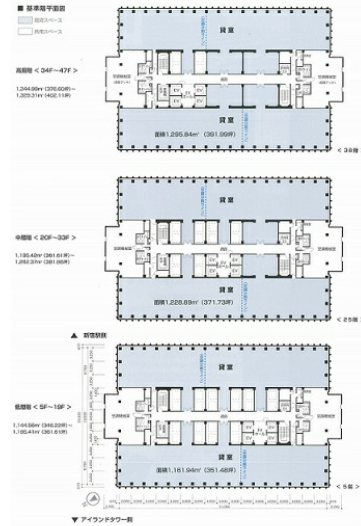

新宿野村ビル 14階105.79坪

東京都新宿区西新宿1-26-2

物件MAP

賃貸条件	
坪数	105.79坪
階数	14階 (西5-15)
入居可能日	

ビル情報	
所在地	東京都新宿区西新宿1-26-2
最寄り駅	都営大江戸線 都庁前駅 徒歩3分 東京メトロ丸ノ内線 西新宿駅 徒歩4分 JR山手線 新宿駅 徒歩6分 JR中央線(快速) 新宿駅 徒歩6分
エリア	西新宿エリア
竣工	1978年6月
耐震	耐震補強済
階数	地上50階 地下5階
用途	事務所
構造	S造

設備情報	
エレベーター	29基
空調	セントラル空調
OAフロア	OAフロア
基準階天井高	2,525mm
光ファイバー	有り
トイレ	男女別・室外
セキュリティ	有り
駐車場	有り

事務所移転の簡単検索サイト

新宿野村ビル 14階105.79坪 東京都新宿区西新宿1-26-2

西新宿エリア (ビルID: 0012052) の賃貸オフィス

貸事務所・レンタルオフィス・オフィス移転ならQuickService