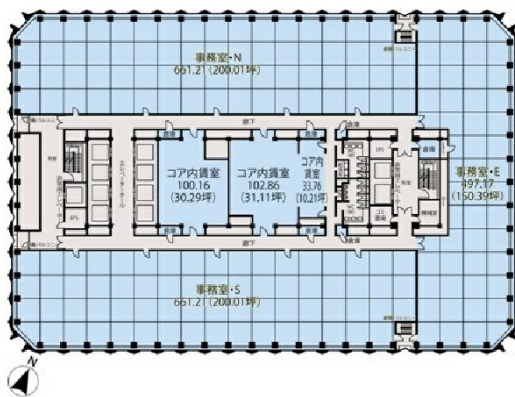

新宿センタービル 35階20.54坪

東京都新宿区西新宿1-25-1

物件MAP

賃貸条件	
月額賃料	1,000,000円 (税別)
坪数	20.54坪
坪単価	48,685円 (税別)
共益費	賃料に含む
礼金	無し
敷金 (保証金)	12ヶ月
階数	35階 (N-2-4)
入居可能日	即日

ビル情報	
所在地	東京都新宿区西新宿1-25-1
最寄り駅	JR山手線 新宿駅 徒歩5分 東京メトロ丸ノ内線 新宿駅 徒歩5分 京王京王線 新宿駅 徒歩5分 東京メトロ丸ノ内線 西新宿駅 徒歩8分 都営大江戸線 都庁前駅 徒歩5分

エリア	西新宿エリア
竣工	1979年10月
耐震	耐震補強済
階数	地上54階 地下4階
用途	事務所
構造	S造、一部RC造

設備情報	
エレベーター	35基
空調	セントラル空調
OAフロア	
基準階天井高	2,550mm
光ファイバー	有り
トイレ	男女別・室外
セキュリティ	有り
駐車場	有り