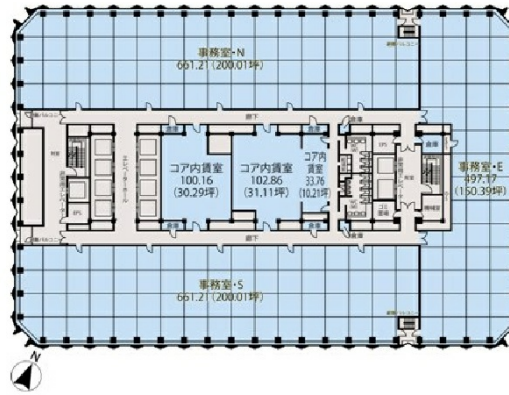

新宿センタービル 35階20.54坪

東京都新宿区西新宿1-25-1

物件MAP

賃貸条件	
月額賃料	1,000,000円 (税別)
坪数	20.54坪
坪単価	48,685円 (税別)
共益費	賃料に含む
礼金	無し
敷金 (保証金)	12ヶ月
階数	35階 (N-2-4)
入居可能日	即日

ビル情報	
所在地	東京都新宿区西新宿1-25-1
最寄り駅	JR山手線 新宿駅 徒歩5分 東京メトロ丸ノ内線 新宿駅 徒歩5分 京王京王線 新宿駅 徒歩5分 東京メトロ丸ノ内線 西新宿駅 徒歩8分 都営大江戸線 都庁前駅 徒歩5分

エリア	西新宿エリア
竣工	1979年10月
耐震	耐震補強済
階数	地上54階 地下4階
用途	事務所
構造	S造、一部RC造

設備情報	
エレベーター	35基
空調	セントラル空調
OAフロア	
基準階天井高	2,550mm
光ファイバー	有り
トイレ	男女別・室外
セキュリティ	有り
駐車場	有り

事務所移転の簡単検索サイト

Quick Service

クイックサービス

新宿センタービル 35階20.54坪 東京都新宿区西新宿1-25-1