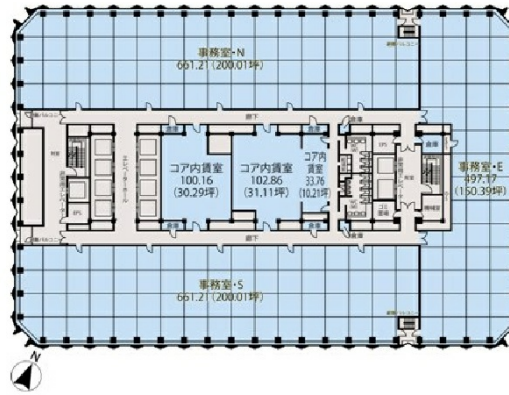

# 新宿センタービル 地下1階35.88坪

東京都新宿区西新宿1-25-1

## 物件MAP

賃貸条件	
月額賃料	相談
坪数	35.88坪
坪単価	相談
共益費	賃料に含む
礼金	無し
敷金 (保証金)	相談
階数	B1階 (MB08,09)
入居可能日	即日

ビル情報	
所在地	東京都新宿区西新宿1-25-1
最寄り駅	JR山手線 新宿駅 徒歩5分 東京メトロ丸ノ内線 新宿駅 徒歩5分 京王京王線 新宿駅 徒歩5分 東京メトロ丸ノ内線 西新宿駅 徒歩8分 都営大江戸線 都庁前駅 徒歩5分

エリア	西新宿エリア
竣工	1979年10月
耐震	耐震補強済
階数	地上54階 地下4階
用途	店舗
構造	S造、一部RC造

設備情報	
エレベーター	35基
空調	セントラル空調
OAフロア	
基準階天井高	2,550mm
光ファイバー	有り
トイレ	男女別・室外
セキュリティ	有り
駐車場	有り