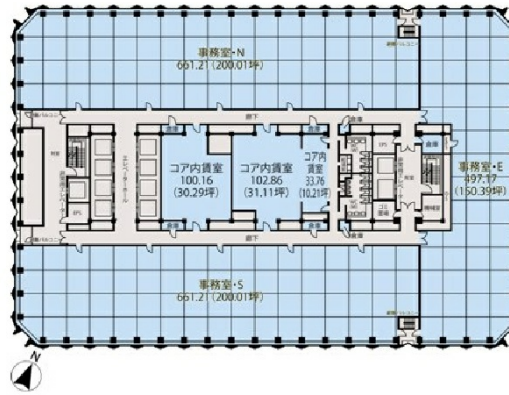

# 新宿センタービル 地下1階35.88坪

東京都新宿区西新宿1-25-1

## 物件MAP

賃貸条件	
月額賃料	相談
坪数	35.88坪
坪単価	相談
共益費	賃料に含む
礼金	無し
敷金 (保証金)	相談
階数	B1階 (MB08,09)
入居可能日	即日

ビル情報	
所在地	東京都新宿区西新宿1-25-1
最寄り駅	JR山手線 新宿駅 徒歩5分 東京メトロ丸ノ内線 新宿駅 徒歩5分 京王京王線 新宿駅 徒歩5分 東京メトロ丸ノ内線 西新宿駅 徒歩8分 都営大江戸線 都庁前駅 徒歩5分

エリア	西新宿エリア
竣工	1979年10月
耐震	耐震補強済
階数	地上54階 地下4階
用途	店舗
構造	S造、一部RC造

設備情報	
エレベーター	35基
空調	セントラル空調
OAフロア	
基準階天井高	2,550mm
光ファイバー	有り
トイレ	男女別・室外
セキュリティ	有り
駐車場	有り

事務所移転の簡単検索サイト

Quick Service

クイックサービス

新宿センタービル 地下1階35.88坪 東京都新宿区西新宿1-25-1