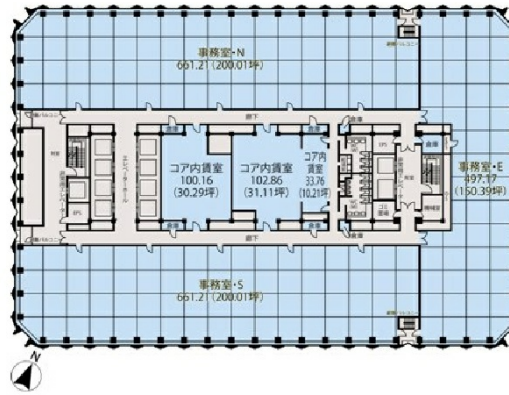

# 新宿センタービル 地下1階31.38坪

東京都新宿区西新宿1-25-1

## 物件MAP

賃貸条件	
月額賃料	相談
坪数	31.38坪
坪単価	相談
共益費	賃料に含む
礼金	無し
敷金 (保証金)	相談
階数	B1階 (05)
入居可能日	即日

ビル情報	
所在地	東京都新宿区西新宿1-25-1
最寄り駅	JR山手線 新宿駅 徒歩5分 東京メトロ丸ノ内線 新宿駅 徒歩5分 京王京王線 新宿駅 徒歩5分 東京メトロ丸ノ内線 西新宿駅 徒歩8分 都営大江戸線 都庁前駅 徒歩5分

エリア	西新宿エリア
竣工	1979年10月
耐震	耐震補強済
階数	地上54階 地下4階
用途	店舗
構造	S造、一部RC造

設備情報	
エレベーター	35基
空調	セントラル空調
OAフロア	
基準階天井高	2,550mm
光ファイバー	有り
トイレ	男女別・室外
セキュリティ	有り
駐車場	有り