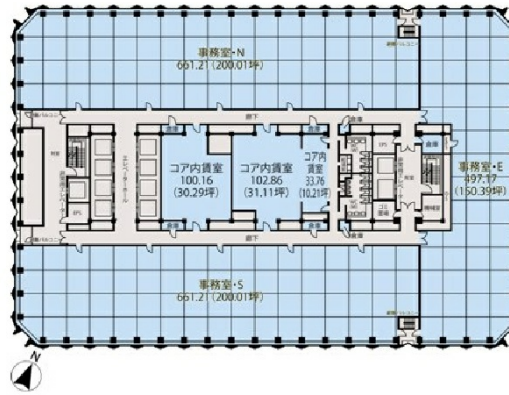

新宿センタービル 地下1階31.38坪

東京都新宿区西新宿1-25-1

物件MAP

賃貸条件	
月額賃料	相談
坪数	31.38坪
坪単価	相談
共益費	賃料に含む
礼金	無し
敷金 (保証金)	相談
階数	B1階 (05)
入居可能日	即日

ビル情報	
所在地	東京都新宿区西新宿1-25-1
最寄り駅	JR山手線 新宿駅 徒歩5分 東京メトロ丸ノ内線 新宿駅 徒歩5分 京王京王線 新宿駅 徒歩5分 東京メトロ丸ノ内線 西新宿駅 徒歩8分 都営大江戸線 都庁前駅 徒歩5分
エリア	西新宿エリア
竣工	1979年10月
耐震	耐震補強済
階数	地上54階 地下4階
用途	店舗
構造	S造、一部RC造

設備情報	
エレベーター	35基
空調	セントラル空調
OAフロア	
基準階天井高	2,550mm
光ファイバー	有り
トイレ	男女別・室外
セキュリティ	有り
駐車場	有り

事務所移転の簡単検索サイト

Quick Service

クイックサービス

新宿センタービル 地下1階31.38坪 東京都新宿区西新宿1-25-1

西新宿エリア (ビルID: 0012051) の賃貸オフィス

貸事務所・レンタルオフィス・オフィス移転ならQuickService