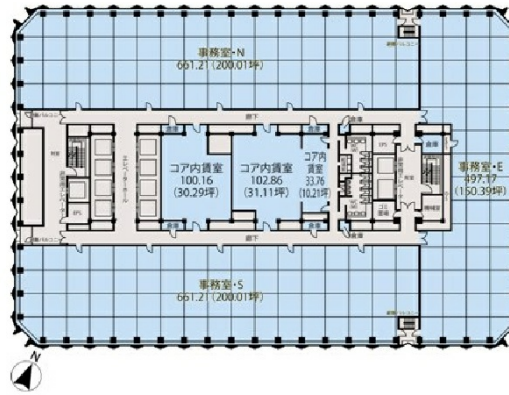

新宿センタービル 5階57.31坪

東京都新宿区西新宿1-25-1

物件MAP

賃貸条件	
月額賃料	相談
坪数	57.31坪
坪単価	相談
共益費	賃料に含む
礼金	無し
敷金 (保証金)	相談
階数	5階 (E-2)
入居可能日	即日

ビル情報	
所在地	東京都新宿区西新宿1-25-1
最寄り駅	JR山手線 新宿駅 徒歩5分 東京メトロ丸ノ内線 新宿駅 徒歩5分 京王京王線 新宿駅 徒歩5分 東京メトロ丸ノ内線 西新宿駅 徒歩8分 都営大江戸線 都庁前駅 徒歩5分

エリア	西新宿エリア
竣工	1979年10月
耐震	耐震補強済
階数	地上54階 地下4階
用途	店舗
構造	S造、一部RC造

設備情報	
エレベーター	35基
空調	セントラル空調
OAフロア	
基準階天井高	2,550mm
光ファイバー	有り
トイレ	男女別・室外
セキュリティ	有り
駐車場	有り