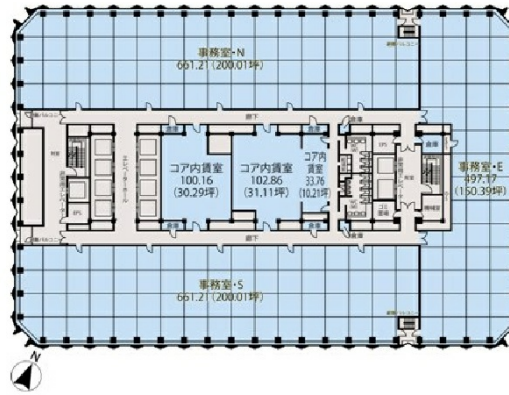

新宿センタービル 5階57.31坪

東京都新宿区西新宿1-25-1

物件MAP

賃貸条件	
月額賃料	相談
坪数	57.31坪
坪単価	相談
共益費	賃料に含む
礼金	無し
敷金 (保証金)	相談
階数	5階 (E-2)
入居可能日	即日

ビル情報	
所在地	東京都新宿区西新宿1-25-1
最寄り駅	JR山手線 新宿駅 徒歩5分 東京メトロ丸ノ内線 新宿駅 徒歩5分 京王京王線 新宿駅 徒歩5分 東京メトロ丸ノ内線 西新宿駅 徒歩8分 都営大江戸線 都庁前駅 徒歩5分
エリア	西新宿エリア
竣工	1979年10月
耐震	耐震補強済
階数	地上54階 地下4階
用途	店舗
構造	S造、一部RC造

設備情報	
エレベーター	35基
空調	セントラル空調
OAフロア	
基準階天井高	2,550mm
光ファイバー	有り
トイレ	男女別・室外
セキュリティ	有り
駐車場	有り

事務所移転の簡単検索サイト

新宿センタービル 5階57.31坪 東京都新宿区西新宿1-25-1

西新宿エリア (ビルID: 0012051) の賃貸オフィス

貸事務所・レンタルオフィス・オフィス移転ならQuickService

物件詳細はこちらから