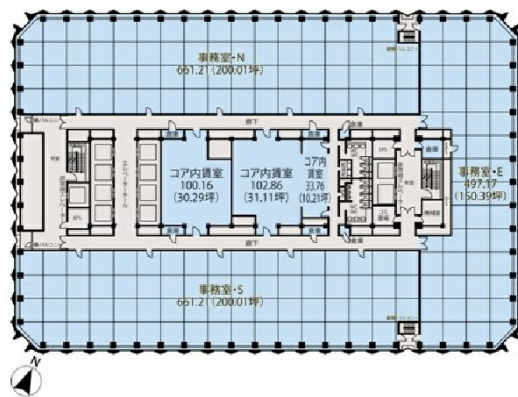

# 新宿センタービル 地下1階25.08坪

東京都新宿区西新宿1-25-1

## 物件MAP

賃貸条件	
坪数	25.08坪
階数	B1階 (26-1)
入居可能日	
ビル情報	
所在地	東京都新宿区西新宿1-25-1
最寄り駅	JR山手線 新宿駅 徒歩5分 東京メトロ丸ノ内線 新宿駅 徒歩5分 京王京王線 新宿駅 徒歩5分 東京メトロ丸ノ内線 西新宿駅 徒歩8分 都営大江戸線 都庁前駅 徒歩5分
エリア	西新宿エリア
竣工	1979年10月
耐震	耐震補強済
階数	地上54階 地下4階
用途	店舗
構造	S造、一部RC造
設備情報	
エレベーター	35基
空調	セントラル空調
OAフロア	
基準階天井高	2,550mm
光ファイバー	有り
トイレ	男女別・室外
セキュリティ	有り
駐車場	有り