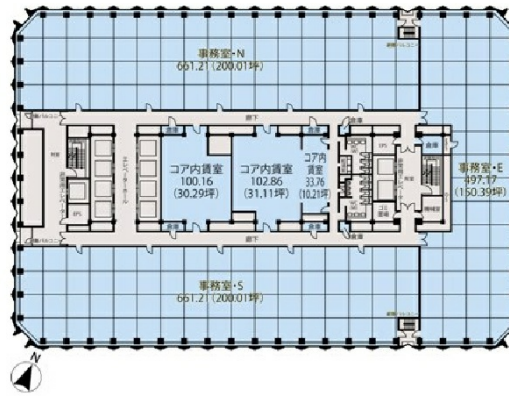

新宿センタービル 地下1階25.08坪

東京都新宿区西新宿1-25-1

物件MAP

賃貸条件	
坪数	25.08坪
階数	B1階 (26-1)
入居可能日	
ビル情報	
所在地	東京都新宿区西新宿1-25-1
最寄り駅	JR山手線 新宿駅 徒歩5分 東京メトロ丸ノ内線 新宿駅 徒歩5分 京王京王線 新宿駅 徒歩5分 東京メトロ丸ノ内線 西新宿駅 徒歩8分 都営大江戸線 都庁前駅 徒歩5分
エリア	西新宿エリア
竣工	1979年10月
耐震	耐震補強済
階数	地上54階 地下4階
用途	店舗
構造	S造、一部RC造
設備情報	
エレベーター	35基
空調	セントラル空調
OAフロア	
基準階天井高	2,550mm
光ファイバー	有り
トイレ	男女別・室外
セキュリティ	有り
駐車場	有り

事務所移転の簡単検索サイト

新宿センタービル 地下1階25.08坪 東京都新宿区西新宿1-25-1

西新宿エリア (ビルID: 0012051) の賃貸オフィス

貸事務所・レンタルオフィス・オフィス移転ならQuickService

物件詳細はこちらから

 0120-55-2620

【受付時間】平日9:30~18:30