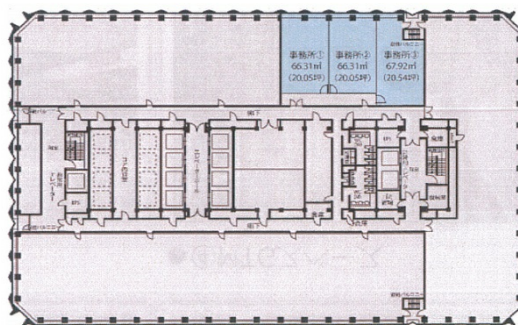

# 新宿センタービル 35階20.05坪

東京都新宿区西新宿1-25-1

## 物件MAP

賃貸条件	
月額賃料	1,000,000円 (税別)
坪数	20.05坪
坪単価	49,875円 (税別)
共益費	賃料に含む
礼金	無し
敷金 (保証金)	12ヶ月
階数	35階 (N-2-2)
入居可能日	即日

ビル情報	
所在地	東京都新宿区西新宿1-25-1
最寄り駅	JR山手線 新宿駅 徒歩5分 東京メトロ丸ノ内線 新宿駅 徒歩5分 京王京王線 新宿駅 徒歩5分 東京メトロ丸ノ内線 西新宿駅 徒歩8分 都営大江戸線 都庁前駅 徒歩5分
エリア	西新宿エリア
竣工	1979年10月
耐震	耐震補強済
階数	地上54階 地下4階
用途	事務所
構造	S造、一部RC造