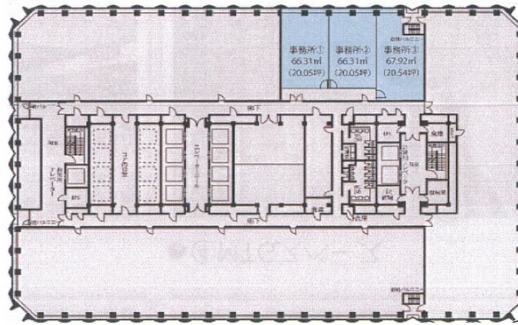

新宿センタービル 35階20.05坪

東京都新宿区西新宿1-25-1

物件MAP

賃貸条件	
月額賃料	1,000,000円 (税別)
坪数	20.05坪
坪単価	49,875円 (税別)
共益費	賃料に含む
礼金	無し
敷金 (保証金)	12ヶ月
階数	35階 (N-2-2)
入居可能日	即日

ビル情報	
所在地	東京都新宿区西新宿1-25-1
最寄り駅	JR山手線 新宿駅 徒歩5分 東京メトロ丸ノ内線 新宿駅 徒歩5分 京王京王線 新宿駅 徒歩5分 東京メトロ丸ノ内線 西新宿駅 徒歩8分 都営大江戸線 都庁前駅 徒歩5分
エリア	西新宿エリア
竣工	1979年10月
耐震	耐震補強済
階数	地上54階 地下4階
用途	事務所
構造	S造、一部RC造

設備情報	
エレベーター	35基
空調	セントラル空調
OAフロア	
基準階天井高	2,550mm
光ファイバー	有り
トイレ	男女別・室外
セキュリティ	有り
駐車場	有り

事務所移転の簡単検索サイト

Quick Service

クイックサービス

新宿センタービル 35階20.05坪 東京都新宿区西新宿1-25-1

西新宿エリア (ビルID: 0012051) の賃貸オフィス

貸事務所・レンタルオフィス・オフィス移転ならQuickService