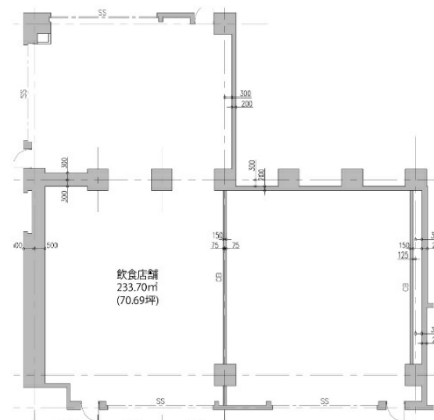

新宿センタービル 地下1階75.78坪

東京都新宿区西新宿1-25-1

物件MAP

賃貸条件	
月額賃料	相談
坪数	75.78坪
坪単価	相談
共益費	賃料に含む
礼金	無し
敷金（保証金）	相談
階数	B1階（04,08,09）
入居可能日	即日
ビル情報	
所在地	東京都新宿区西新宿1-25-1
最寄り駅	JR山手線 新宿駅 徒歩5分 東京メトロ丸ノ内線 新宿駅 徒歩5分 京王京王線 新宿駅 徒歩5分 東京メトロ丸ノ内線 西新宿駅 徒歩8分 都営大江戸線 都庁前駅 徒歩5分
エリア	西新宿エリア
竣工	1979年10月
耐震	耐震補強済
階数	地上54階 地下4階
用途	店舗
構造	S造、一部RC造
設備情報	
エレベーター	35基
空調	セントラル空調
OAフロア	
基準階天井高	2,550mm
光ファイバー	有り
トイレ	男女別・室外
セキュリティ	有り
駐車場	有り