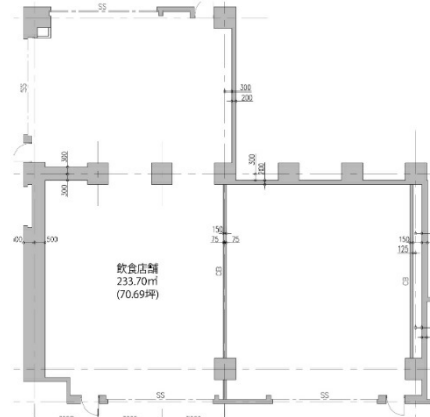

新宿センタービル 地下1階75.78坪

東京都新宿区西新宿1-25-1

物件MAP

賃貸条件	
月額賃料	相談
坪数	75.78坪
坪単価	相談
共益費	賃料に含む
礼金	無し
敷金（保証金）	相談
階数	B1階（04,08,09）
入居可能日	即日

ビル情報	
所在地	東京都新宿区西新宿1-25-1
最寄り駅	JR山手線 新宿駅 徒歩5分 東京メトロ丸ノ内線 新宿駅 徒歩5分 京王京王線 新宿駅 徒歩5分 東京メトロ丸ノ内線 西新宿駅 徒歩8分 都営大江戸線 都庁前駅 徒歩5分
エリア	西新宿エリア
竣工	1979年10月
耐震	耐震補強済
階数	地上54階 地下4階
用途	店舗
構造	S造、一部RC造

設備情報	
エレベーター	35基
空調	セントラル空調
OAフロア	
基準階天井高	2,550mm
光ファイバー	有り
トイレ	男女別・室外
セキュリティ	有り
駐車場	有り

事務所移転の簡単検索サイト

Quick Service

クイックサービス

新宿センタービル 地下1階75.78坪 東京都新宿区西新宿1-25-1

西新宿エリア（ビルID：0012051）の賃貸オフィス

貸事務所・レンタルオフィス・オフィス移転ならQuickService