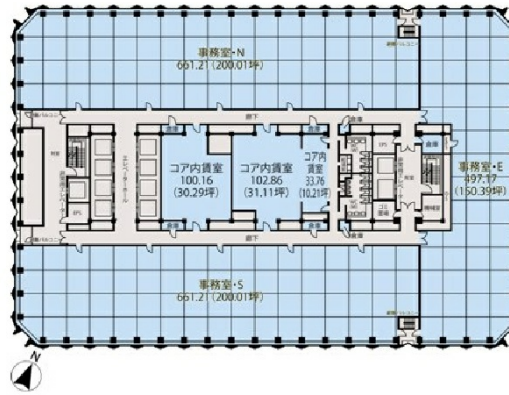

新宿センタービル 5階23.97坪

東京都新宿区西新宿1-25-1

物件MAP

| 賃貸条件 | |
|----------|----------|
| 月額賃料 | 相談 |
| 坪数 | 23.97坪 |
| 坪単価 | 相談 |
| 共益費 | 賃料に含む |
| 礼金 | 無し |
| 敷金 (保証金) | 相談 |
| 階数 | 5階 (E-1) |
| 入居可能日 | 即日 |

| ビル情報 | |
|------|---|
| 所在地 | 東京都新宿区西新宿1-25-1 |
| 最寄り駅 | JR山手線 新宿駅 徒歩5分 東京メトロ丸ノ内線 新宿駅 徒歩5分 京王京王線 新宿駅 徒歩5分 東京メトロ丸ノ内線 西新宿駅 徒歩8分 都営大江戸線 都庁前駅 徒歩5分 |

| | |
|-----|------------|
| エリア | 西新宿エリア |
| 竣工 | 1979年10月 |
| 耐震 | 耐震補強済 |
| 階数 | 地上54階 地下4階 |
| 用途 | 店舗 |
| 構造 | S造、一部RC造 |

| 設備情報 | |
|--------|---------|
| エレベーター | 35基 |
| 空調 | セントラル空調 |
| OAフロア | |
| 基準階天井高 | 2,550mm |
| 光ファイバー | 有り |
| トイレ | 男女別・室外 |
| セキュリティ | 有り |
| 駐車場 | 有り |