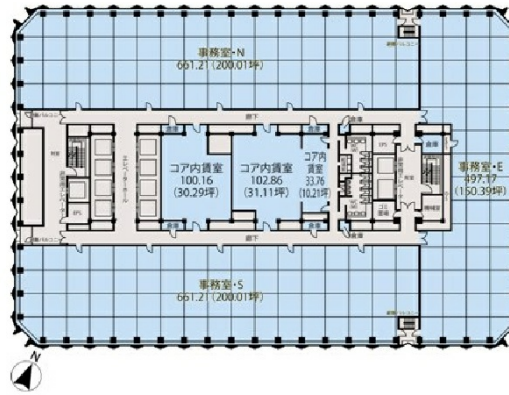

新宿センタービル 5階23.97坪

東京都新宿区西新宿1-25-1

物件MAP

| 賃貸条件 | |
|----------|----------|
| 月額賃料 | 相談 |
| 坪数 | 23.97坪 |
| 坪単価 | 相談 |
| 共益費 | 賃料に含む |
| 礼金 | 無し |
| 敷金 (保証金) | 相談 |
| 階数 | 5階 (E-1) |
| 入居可能日 | 即日 |

| ビル情報 | |
|------|---|
| 所在地 | 東京都新宿区西新宿1-25-1 |
| 最寄り駅 | JR山手線 新宿駅 徒歩5分 東京メトロ丸ノ内線 新宿駅 徒歩5分 京王京王線 新宿駅 徒歩5分 東京メトロ丸ノ内線 西新宿駅 徒歩8分 都営大江戸線 都庁前駅 徒歩5分 |
| エリア | 西新宿エリア |
| 竣工 | 1979年10月 |
| 耐震 | 耐震補強済 |
| 階数 | 地上54階 地下4階 |
| 用途 | 店舗 |
| 構造 | S造、一部RC造 |

| 設備情報 | |
|--------|---------|
| エレベーター | 35基 |
| 空調 | セントラル空調 |
| OAフロア | |
| 基準階天井高 | 2,550mm |
| 光ファイバー | 有り |
| トイレ | 男女別・室外 |
| セキュリティ | 有り |
| 駐車場 | 有り |

事務所移転の簡単検索サイト

新宿センタービル 5階23.97坪 東京都新宿区西新宿1-25-1