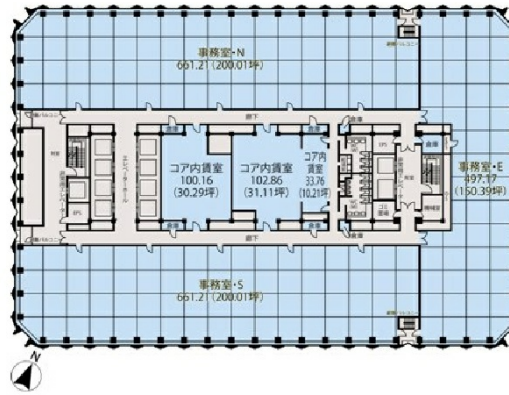

# 新宿センタービル 47階108.4坪

東京都新宿区西新宿1-25-1

## 物件MAP

賃貸条件	
坪数	108.4坪
階数	47階
入居可能日	即日
ビル情報	
所在地	東京都新宿区西新宿1-25-1
最寄り駅	JR山手線 新宿駅 徒歩5分 東京メトロ丸ノ内線 新宿駅 徒歩5分 京王京王線 新宿駅 徒歩5分 東京メトロ丸ノ内線 西新宿駅 徒歩8分 都営大江戸線 都庁前駅 徒歩5分
エリア	西新宿エリア
竣工	1979年10月
耐震	耐震補強済
階数	地上54階 地下4階
用途	事務所
構造	S造、一部RC造
設備情報	
エレベーター	35基
空調	セントラル空調
OAフロア	
基準階天井高	2,550mm
光ファイバー	有り
トイレ	男女別・室外
セキュリティ	有り
駐車場	有り