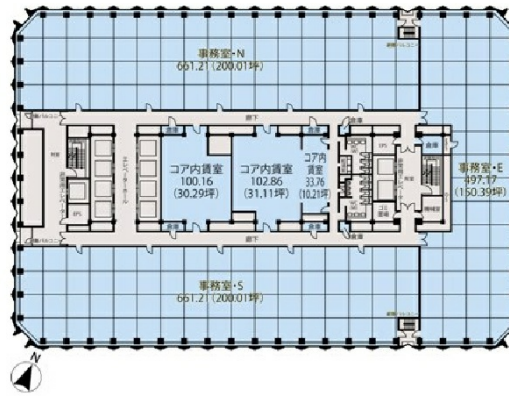

# 新宿センタービル 47階108.4坪

東京都新宿区西新宿1-25-1

## 物件MAP

賃貸条件	
坪数	108.4坪
階数	47階
入居可能日	即日
ビル情報	
所在地	東京都新宿区西新宿1-25-1
最寄り駅	JR山手線 新宿駅 徒歩5分 東京メトロ丸ノ内線 新宿駅 徒歩5分 京王京王線 新宿駅 徒歩5分 東京メトロ丸ノ内線 西新宿駅 徒歩8分 都営大江戸線 都庁前駅 徒歩5分
エリア	西新宿エリア
竣工	1979年10月
耐震	耐震補強済
階数	地上54階 地下4階
用途	事務所
構造	S造、一部RC造
設備情報	
エレベーター	35基
空調	セントラル空調
OAフロア	
基準階天井高	2,550mm
光ファイバー	有り
トイレ	男女別・室外
セキュリティ	有り
駐車場	有り