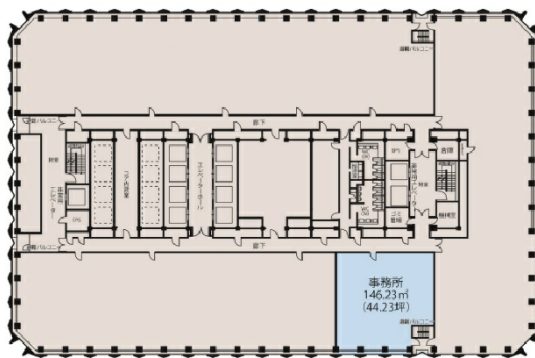

新宿センタービル 36階44.23坪

東京都新宿区西新宿1-25-1

物件MAP

賃貸条件	
月額賃料	2,000,000円 (税別)
坪数	44.23坪
坪単価	45,218円 (税別)
共益費	賃料に含む
礼金	無し
敷金 (保証金)	12ヶ月
階数	36階 (S-2-2)
入居可能日	2024年6月

ビル情報	
所在地	東京都新宿区西新宿1-25-1
最寄り駅	JR山手線 新宿駅 徒歩5分 東京メトロ丸ノ内線 新宿駅 徒歩5分 京王京王線 新宿駅 徒歩5分 東京メトロ丸ノ内線 西新宿駅 徒歩8分 都営大江戸線 都庁前駅 徒歩5分

エリア	西新宿エリア
竣工	1979年10月
耐震	耐震補強済
階数	地上54階 地下4階
用途	事務所
構造	S造、一部RC造

設備情報	
エレベーター	35基
空調	セントラル空調
OAフロア	
基準階天井高	2,550mm
光ファイバー	有り
トイレ	男女別・室外
セキュリティ	有り
駐車場	有り