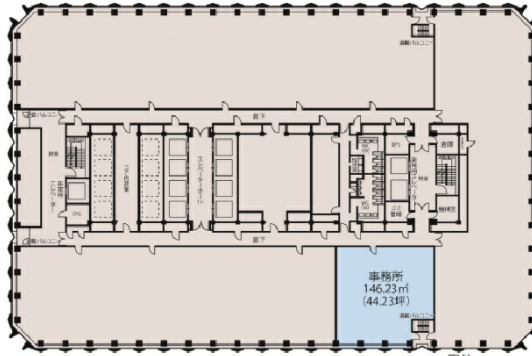

新宿センタービル 36階44.23坪

東京都新宿区西新宿1-25-1

物件MAP

賃貸条件	
月額賃料	2,000,000円（税別）
坪数	44.23坪
坪単価	45,218円（税別）
共益費	賃料に含む
礼金	無し
敷金（保証金）	12ヶ月
階数	36階（S-2-2）
入居可能日	2024年6月

ビル情報	
所在地	東京都新宿区西新宿1-25-1
最寄り駅	JR山手線 新宿駅 徒歩5分 東京メトロ丸ノ内線 新宿駅 徒歩5分 京王京王線 新宿駅 徒歩5分 東京メトロ丸ノ内線 西新宿駅 徒歩8分 都営大江戸線 都庁前駅 徒歩5分
エリア	西新宿エリア
竣工	1979年10月
耐震	耐震補強済
階数	地上54階 地下4階
用途	事務所
構造	S造、一部RC造

設備情報	
エレベーター	35基
空調	セントラル空調
OAフロア	
基準階天井高	2,550mm
光ファイバー	有り
トイレ	男女別・室外
セキュリティ	有り
駐車場	有り

事務所移転の簡単検索サイト

新宿センタービル 36階44.23坪 東京都新宿区西新宿1-25-1

西新宿エリア（ビルID：0012051）の賃貸オフィス

貸事務所・レンタルオフィス・オフィス移転ならQuickService

物件詳細はこちらから