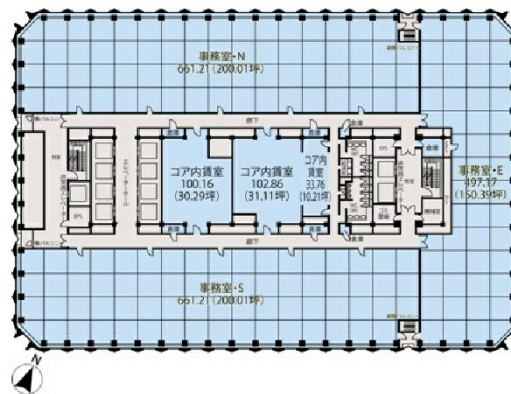

# 新宿センタービル 地下1階117.84坪

東京都新宿区西新宿1-25-1

## 物件MAP

賃貸条件	
坪数	117.84坪
階数	B1階 (01)
入居可能日	
ビル情報	
所在地	東京都新宿区西新宿1-25-1
最寄り駅	JR山手線 新宿駅 徒歩5分 東京メトロ丸ノ内線 新宿駅 徒歩5分 京王京王線 新宿駅 徒歩5分 東京メトロ丸ノ内線 西新宿駅 徒歩8分 都営大江戸線 都庁前駅 徒歩5分
エリア	西新宿エリア
竣工	1979年10月
耐震	耐震補強済
階数	地上54階 地下4階
用途	店舗
構造	S造、一部RC造
設備情報	
エレベーター	35基
空調	セントラル空調
OAフロア	
基準階天井高	2,550mm
光ファイバー	有り
トイレ	男女別・室外
セキュリティ	有り
駐車場	有り