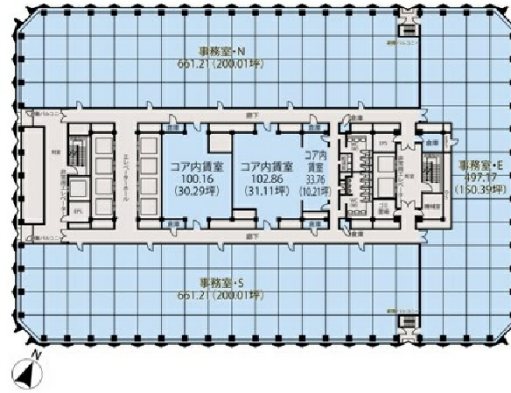

新宿センタービル 地下1階117.84坪

東京都新宿区西新宿1-25-1

物件MAP

賃貸条件	
坪数	117.84坪
階数	B1階 (01)
入居可能日	

ビル情報	
所在地	東京都新宿区西新宿1-25-1
最寄り駅	JR山手線 新宿駅 徒歩5分 東京メトロ丸ノ内線 新宿駅 徒歩5分 京王京王線 新宿駅 徒歩5分 東京メトロ丸ノ内線 西新宿駅 徒歩8分 都営大江戸線 都庁前駅 徒歩5分
エリア	西新宿エリア
竣工	1979年10月
耐震	耐震補強済
階数	地上54階 地下4階
用途	店舗
構造	S造、一部RC造

設備情報	
エレベーター	35 基
空調	セントラル空調
OAフロア	
基準階天井高	2,550mm
光ファイバー	有り
トイレ	男女別・室外
セキュリティ	有り
駐車場	有り

事務所移転の簡単検索サイト

新宿センタービル 地下1階117.84坪 東京都新宿区西新宿1-25-1

西新宿エリア (ビルID: 0012051) の賃貸オフィス

貸事務所・レンタルオフィス・オフィス移転ならQuickService