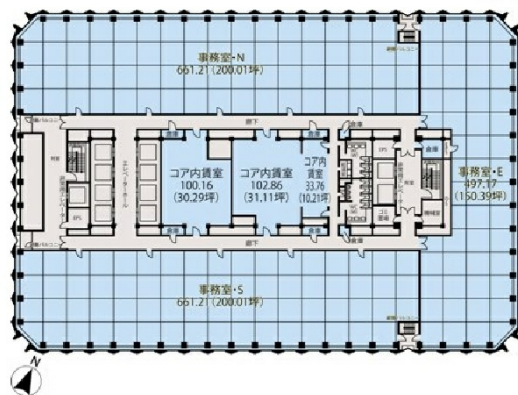

新宿センタービル 地下1階18.03坪

東京都新宿区西新宿1-25-1

物件MAP

| 賃貸条件 | |
|----------|----------|
| 月額賃料 | 相談 |
| 坪数 | 18.03坪 |
| 坪単価 | 相談 |
| 共益費 | 賃料に含む |
| 礼金 | 無し |
| 敷金 (保証金) | 相談 |
| 階数 | B1階 (22) |
| 入居可能日 | 即日 |

| ビル情報 | |
|------|---|
| 所在地 | 東京都新宿区西新宿1-25-1 |
| 最寄り駅 | JR山手線 新宿駅 徒歩5分 東京メトロ丸ノ内線 新宿駅 徒歩5分 京王京王線 新宿駅 徒歩5分 東京メトロ丸ノ内線 西新宿駅 徒歩8分 都営大江戸線 都庁前駅 徒歩5分 |
| エリア | 西新宿エリア |
| 竣工 | 1979年10月 |
| 耐震 | 耐震補強済 |
| 階数 | 地上54階 地下4階 |
| 用途 | 店舗 |
| 構造 | S造、一部RC造 |

| 設備情報 | |
|--------|---------|
| エレベーター | 35基 |
| 空調 | セントラル空調 |
| OAフロア | |
| 基準階天井高 | 2,550mm |
| 光ファイバー | 有り |
| トイレ | 男女別・室外 |
| セキュリティ | 有り |
| 駐車場 | 有り |