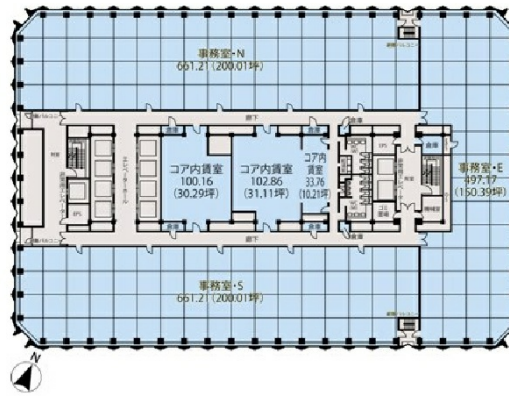

新宿センタービル 地下1階18.03坪

東京都新宿区西新宿1-25-1

物件MAP

賃貸条件	
月額賃料	相談
坪数	18.03坪
坪単価	相談
共益費	賃料に含む
礼金	無し
敷金 (保証金)	相談
階数	B1階 (22)
入居可能日	即日

ビル情報	
所在地	東京都新宿区西新宿1-25-1
最寄り駅	JR山手線 新宿駅 徒歩5分 東京メトロ丸ノ内線 新宿駅 徒歩5分 京王京王線 新宿駅 徒歩5分 東京メトロ丸ノ内線 西新宿駅 徒歩8分 都営大江戸線 都庁前駅 徒歩5分
エリア	西新宿エリア
竣工	1979年10月
耐震	耐震補強済
階数	地上54階 地下4階
用途	店舗
構造	S造、一部RC造

設備情報	
エレベーター	35基
空調	セントラル空調
OAフロア	
基準階天井高	2,550mm
光ファイバー	有り
トイレ	男女別・室外
セキュリティ	有り
駐車場	有り

事務所移転の簡単検索サイト

Quick Service

クイックサービス

新宿センタービル 地下1階18.03坪 東京都新宿区西新宿1-25-1

西新宿エリア (ビルID: 0012051) の賃貸オフィス

貸事務所・レンタルオフィス・オフィス移転ならQuickService