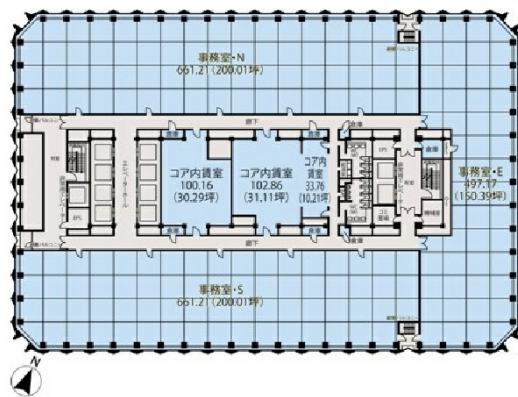

新宿センタービル 1階25.34坪

東京都新宿区西新宿1-25-1

物件MAP

賃貸条件	
月額賃料	相談
坪数	25.34坪
坪単価	相談
共益費	相談
礼金	無し
敷金 (保証金)	相談
階数	1階 (MB17,18)
入居可能日	即日

ビル情報	
所在地	東京都新宿区西新宿1-25-1
最寄り駅	JR山手線 新宿駅 徒歩5分 東京メトロ丸ノ内線 新宿駅 徒歩5分 京王京王線 新宿駅 徒歩5分 東京メトロ丸ノ内線 西新宿駅 徒歩8分 都営大江戸線 都庁前駅 徒歩5分

エリア	西新宿エリア
竣工	1979年10月
耐震	耐震補強済
階数	地上54階 地下4階
用途	店舗
構造	S造、一部RC造

設備情報	
エレベーター	35基
空調	セントラル空調
OAフロア	
基準階天井高	2,550mm
光ファイバー	有り
トイレ	男女別・室外
セキュリティ	有り
駐車場	有り