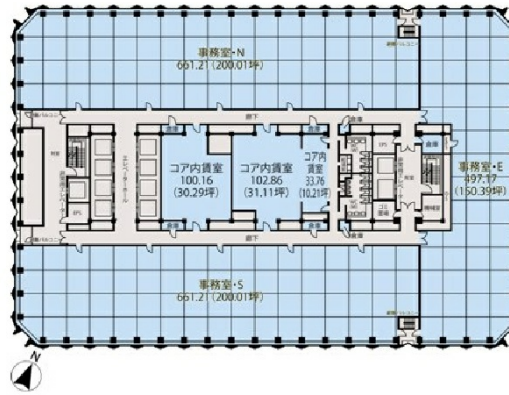

新宿センタービル 1階25.34坪

東京都新宿区西新宿1-25-1

物件MAP

賃貸条件	
月額賃料	相談
坪数	25.34坪
坪単価	相談
共益費	相談
礼金	無し
敷金 (保証金)	相談
階数	1階 (MB17,18)
入居可能日	即日

ビル情報	
所在地	東京都新宿区西新宿1-25-1
最寄り駅	JR山手線 新宿駅 徒歩5分 東京メトロ丸ノ内線 新宿駅 徒歩5分 京王京王線 新宿駅 徒歩5分 東京メトロ丸ノ内線 西新宿駅 徒歩8分 都営大江戸線 都庁前駅 徒歩5分
エリア	西新宿エリア
竣工	1979年10月
耐震	耐震補強済
階数	地上54階 地下4階
用途	店舗
構造	S造、一部RC造

設備情報	
エレベーター	35基
空調	セントラル空調
OAフロア	
基準階天井高	2,550mm
光ファイバー	有り
トイレ	男女別・室外
セキュリティ	有り
駐車場	有り

事務所移転の簡単検索サイト

Quick Service

クイックサービス

新宿センタービル 1階25.34坪 東京都新宿区西新宿1-25-1

西新宿エリア (ビルID: 0012051) の賃貸オフィス

貸事務所・レンタルオフィス・オフィス移転ならQuickService