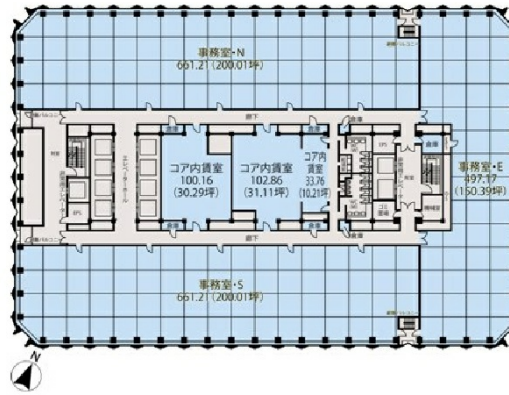

新宿センタービル 35階23.68坪

東京都新宿区西新宿1-25-1

物件MAP

賃貸条件	
月額賃料	相談
坪数	23.68坪
坪単価	相談
共益費	相談
礼金	無し
敷金 (保証金)	12ヶ月
階数	35階
入居可能日	2024年6月

ビル情報	
所在地	東京都新宿区西新宿1-25-1
最寄り駅	JR山手線 新宿駅 徒歩5分 東京メトロ丸ノ内線 新宿駅 徒歩5分 京王京王線 新宿駅 徒歩5分 東京メトロ丸ノ内線 西新宿駅 徒歩8分 都営大江戸線 都庁前駅 徒歩5分

エリア	西新宿エリア
竣工	1979年10月
耐震	耐震補強済
階数	地上54階 地下4階
用途	事務所
構造	S造、一部RC造

設備情報	
エレベーター	35基
空調	セントラル空調
OAフロア	
基準階天井高	2,550mm
光ファイバー	有り
トイレ	男女別・室外
セキュリティ	有り
駐車場	有り