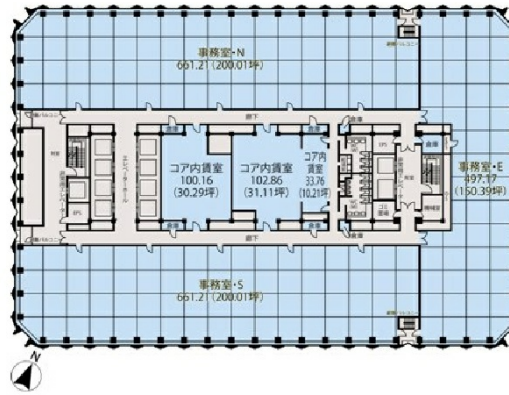

新宿センタービル 35階23.68坪

東京都新宿区西新宿1-25-1

物件MAP

賃貸条件	
月額賃料	相談
坪数	23.68坪
坪単価	相談
共益費	相談
礼金	無し
敷金 (保証金)	12ヶ月
階数	35階
入居可能日	2024年6月

ビル情報	
所在地	東京都新宿区西新宿1-25-1
最寄り駅	JR山手線 新宿駅 徒歩5分 東京メトロ丸ノ内線 新宿駅 徒歩5分 京王京王線 新宿駅 徒歩5分 東京メトロ丸ノ内線 西新宿駅 徒歩8分 都営大江戸線 都庁前駅 徒歩5分
エリア	西新宿エリア
竣工	1979年10月
耐震	耐震補強済
階数	地上54階 地下4階
用途	事務所
構造	S造、一部RC造

設備情報	
エレベーター	35基
空調	セントラル空調
OAフロア	
基準階天井高	2,550mm
光ファイバー	有り
トイレ	男女別・室外
セキュリティ	有り
駐車場	有り

事務所移転の簡単検索サイト

Quick Service

クイックサービス

新宿センタービル 35階23.68坪 東京都新宿区西新宿1-25-1

西新宿エリア (ビルID : 0012051) の賃貸オフィス

貸事務所・レンタルオフィス・オフィス移転ならQuickService